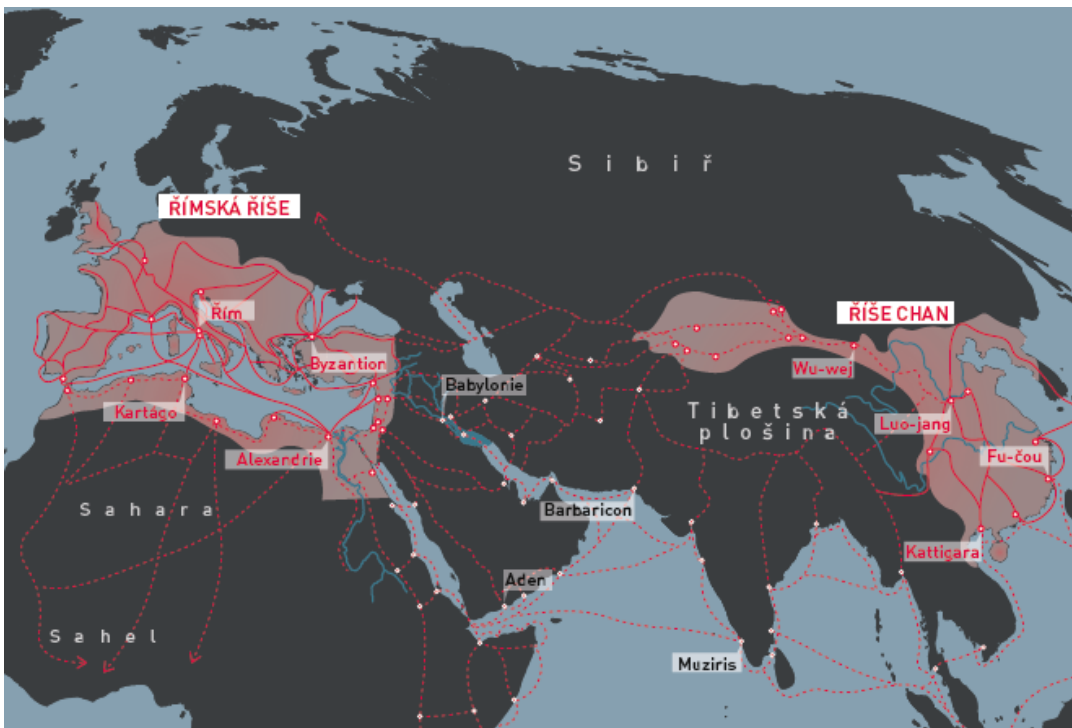

## ŘÍMANÉ A ČÍŇANÉ

I když Římská a Čínská říše existovaly ve zhruba stejnou dobu, v evropských školách je kladen důraz především na události spojené s Římskou říší. Když se podíváme na to, co se odehrávalo mimo Evropu, mohou být nově získané informace jak překvapivé, tak užitečné pro uvažování o tom, co je centrum svět a nazírání na situaci z různých úhlů pohledu.

TATO MAPA ZOBRAZUJE ŘÍMSKOU A ČÍNSKOU ŘÍŠI BĚHEM PRVNÍHO STOLETÍ SPOLEČNÉ EXISTENCE. POZORNĚ SE NA NÍ PODÍVEJTE.

... A VYBERTE SPRÁVNÁ TVRZENÍ, PŘÍPADNĚ DOPLŇTE TVRZENÍ TAK, ABY BYLA PRAVDIVÁ.

PRO HLEDÁNÍ INFORMACÍ POUŽIJTE UČEBNICI NEBO INTERNET.

Tyto dvě říše nikdy nepodnikaly obchodní a kulturní výměny, vyměňovaly \_\_\_\_\_ .

Římská říše byla geograficky rozlehlejší než Čínská říše.

Římská a Čínská říše existovaly ve stejnou dobu.

Římská a Čínská říše existovaly stejně dlouhé časové období.

\_\_\_\_\_ říše existovala delší dobu, protože \_\_\_\_\_ .