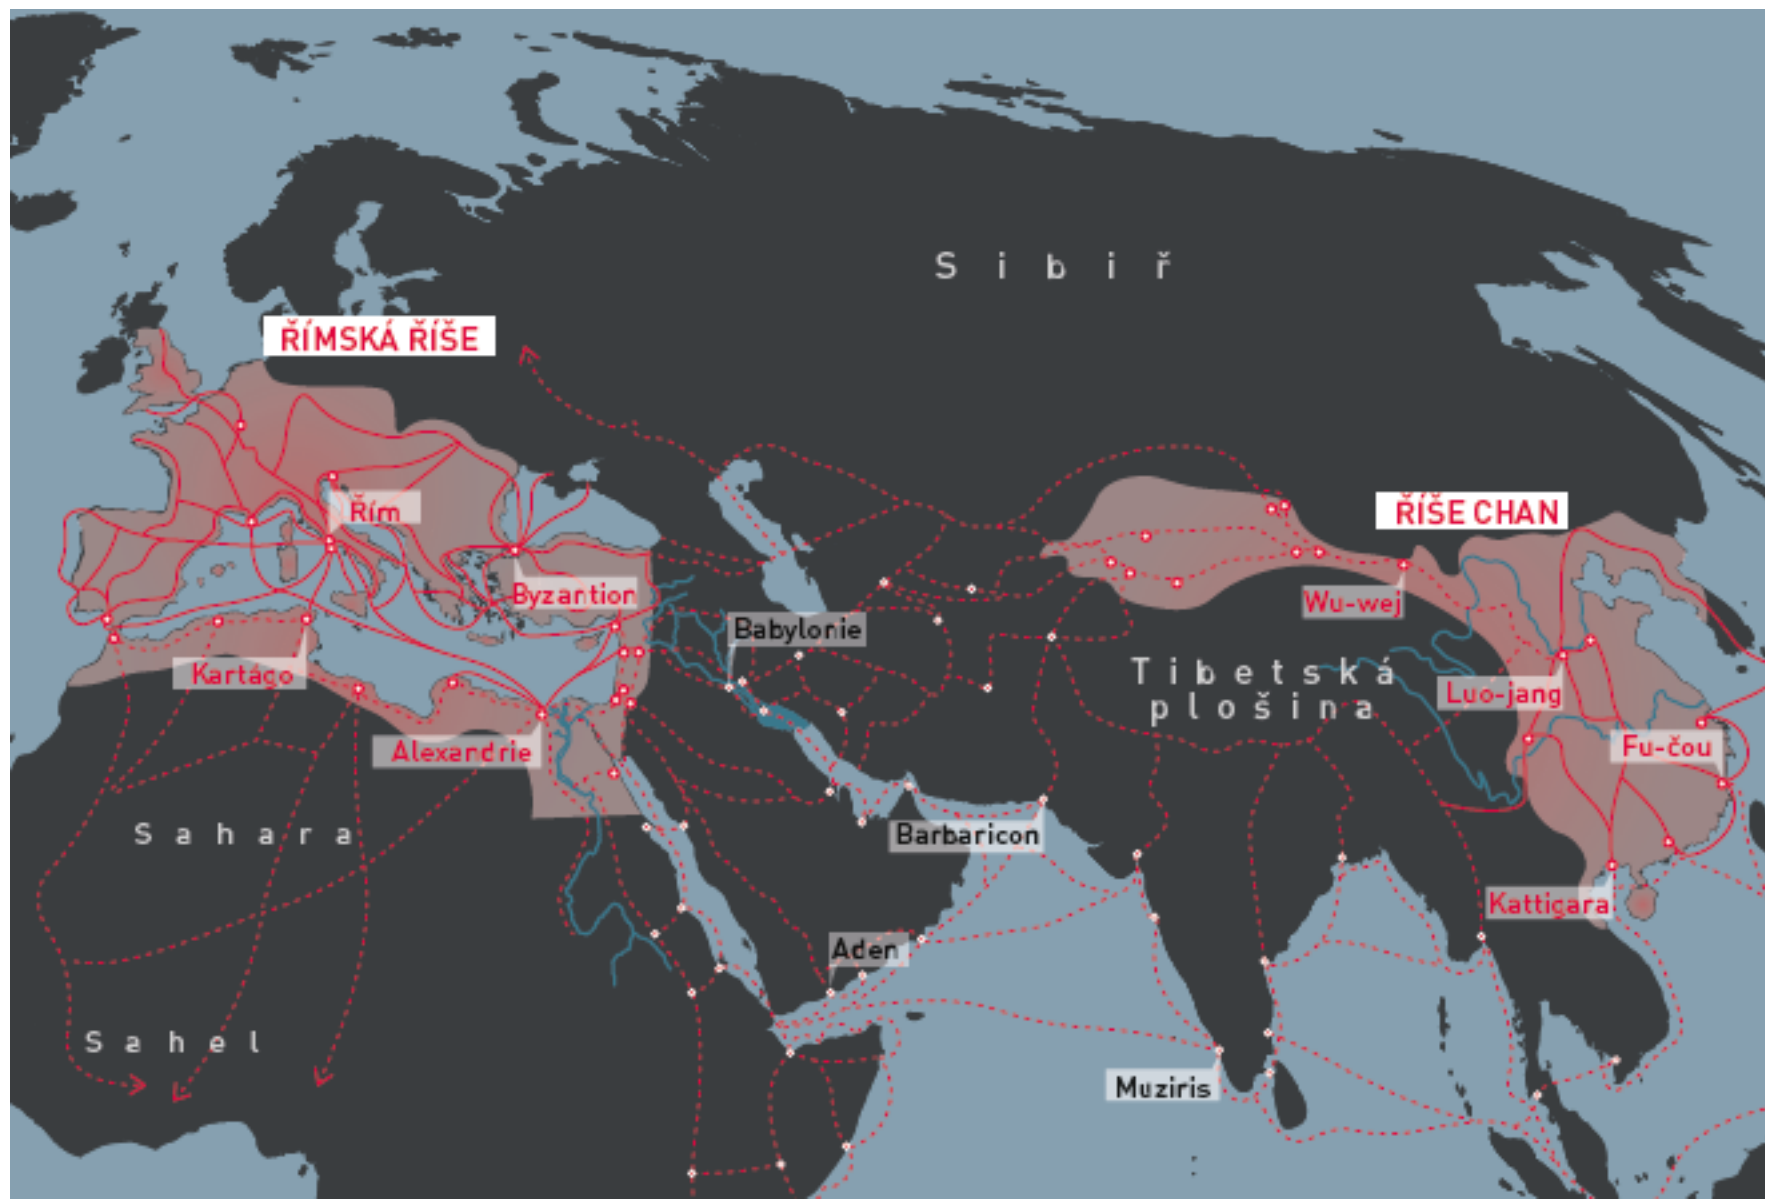

## ŘÍMANÉ A ČÍŇANÉ

I když Římská a Čínská říše existovaly ve zhruba stejnou dobu, v evropských školách je kladen důraz především na události spojené s Římskou říší. Když se podíváme na to, co se odehrávalo mimo Evropu, mohou být nově získané informace jak překvapivé, tak užitečné pro uvažování o tom, co je centrum svět a nazírání na situaci z různých úhlů pohledu.

TATO MAPA ZOBRAZUJE ŘÍMSKOU A ČÍNSKOU ŘÍŠI BĚHEM PRVNÍHO STOLETÍ SPOLEČNÉ EXISTENCE. POZORNĚ SE NA NÍ PODÍVEJTE.

... A VYBERTE SPRÁVNÁ TVRZENÍ, PŘÍPADNĚ DOPLŇTE TVRZENÍ TAK, ABY BYLA PRAVDIVÁ.

PRO HLEDÁNÍ INFORMACÍ POUŽIJTE UČEBNICI NEBO INTERNET.

Tyto dvě říše nikdy nepodnikaly obchodní a kulturní výměny, vyměňovaly \_\_\_\_\_ .

Římská říše byla geograficky rozlehlejší než Čínská říše.

Římská a Čínská říše existovaly ve stejnou dobu.

Římská a Čínská říše existovaly stejně dlouhé časové období.

\_\_\_\_\_ říše existovala delší dobu, protože \_\_\_\_\_ .